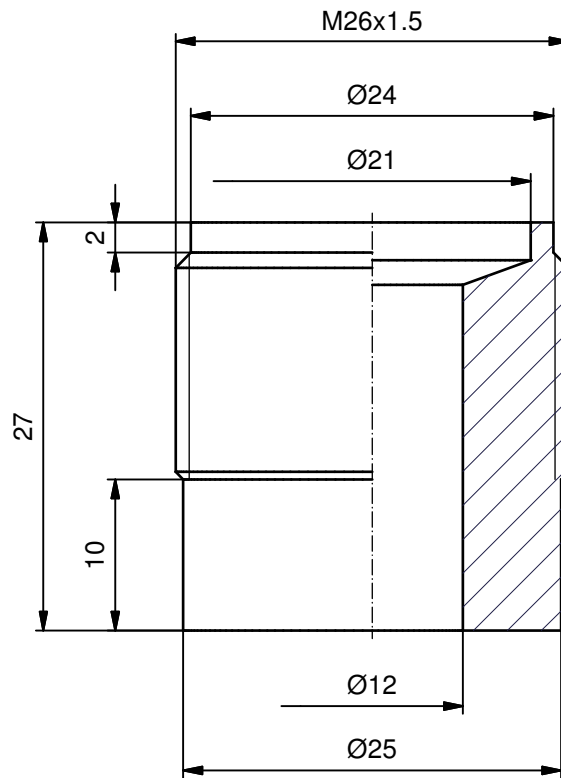

Adapter 24-NN
W.st.nr. 1.0715
Chemisch schwarz

(1:1)